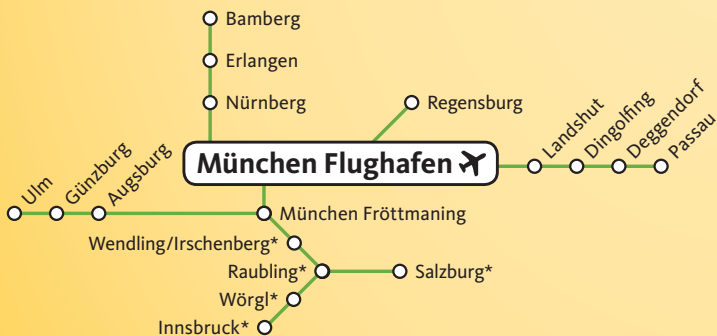

Postbus 
Der Bus für Deutschland

www.postbus.de

Anschnallen, Abfahren, Abheben.

Ob zur Dienstreise oder als ideale Ergänzung zur Urlaubsreise: Der Postbus bringt Ihre Mitarbeiter oder Kunden entspannt zum Münchener Flughafen. **Unsere Vorteile im Überblick:**

Schnelle Direktverbindungen zum Flughafen

Mehrmals täglich aus vielen umliegenden Städten

Günstige Preise

Parkkosten sparen

Schon ab 11€ und ohne Umstieg zum Flughafen.

* Fahrten ab 12.02.2016 – ab sofort buchbar