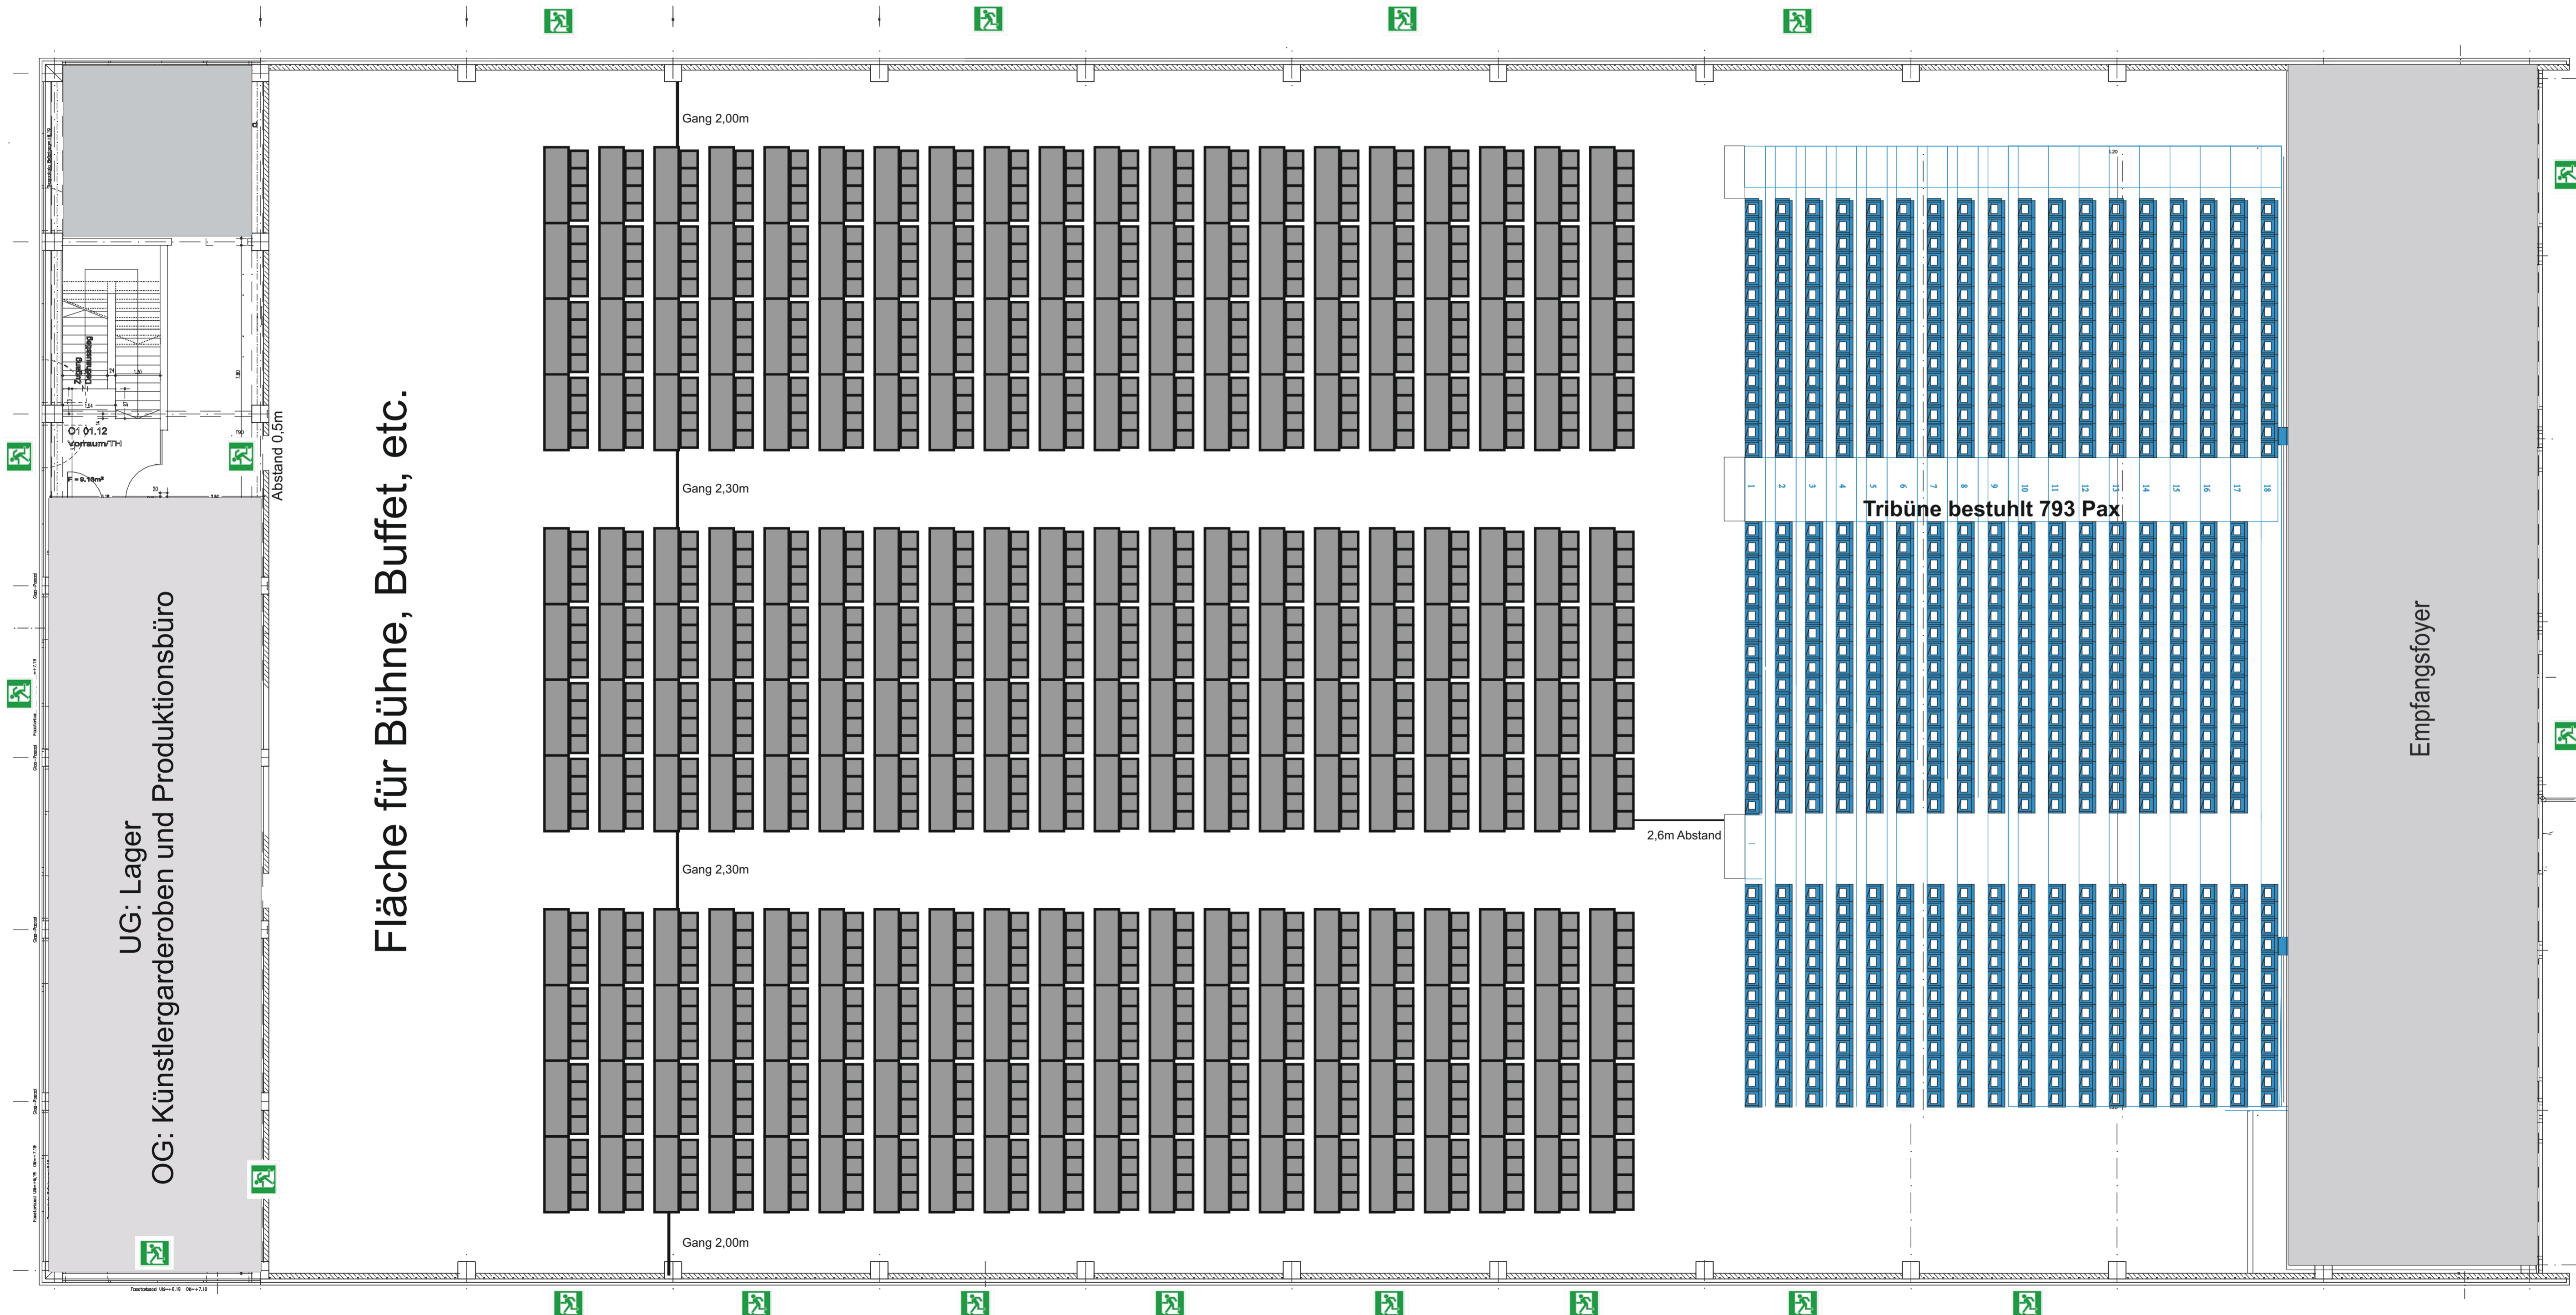

Parlamentarisch Halle 2 - Max. 960 Plätze

Variante 1: 4 Personen pro Tisch		
Block		Personen
Links	80 Tische a 4 Personen	320
Mitte	80 Tische a 4 Personen	320
Rechts	80 Tische a 4 Personen	320
Gesamt		960

Variante 2: 3 Personen pro Tisch		
Block		Personen
Links	80 Tische a 3 Personen	240
Mitte	80 Tische a 3 Personen	240
Rechts	80 Tische a 3 Personen	240
Gesamt		720

Fläche für Bühne, Buffet, etc.