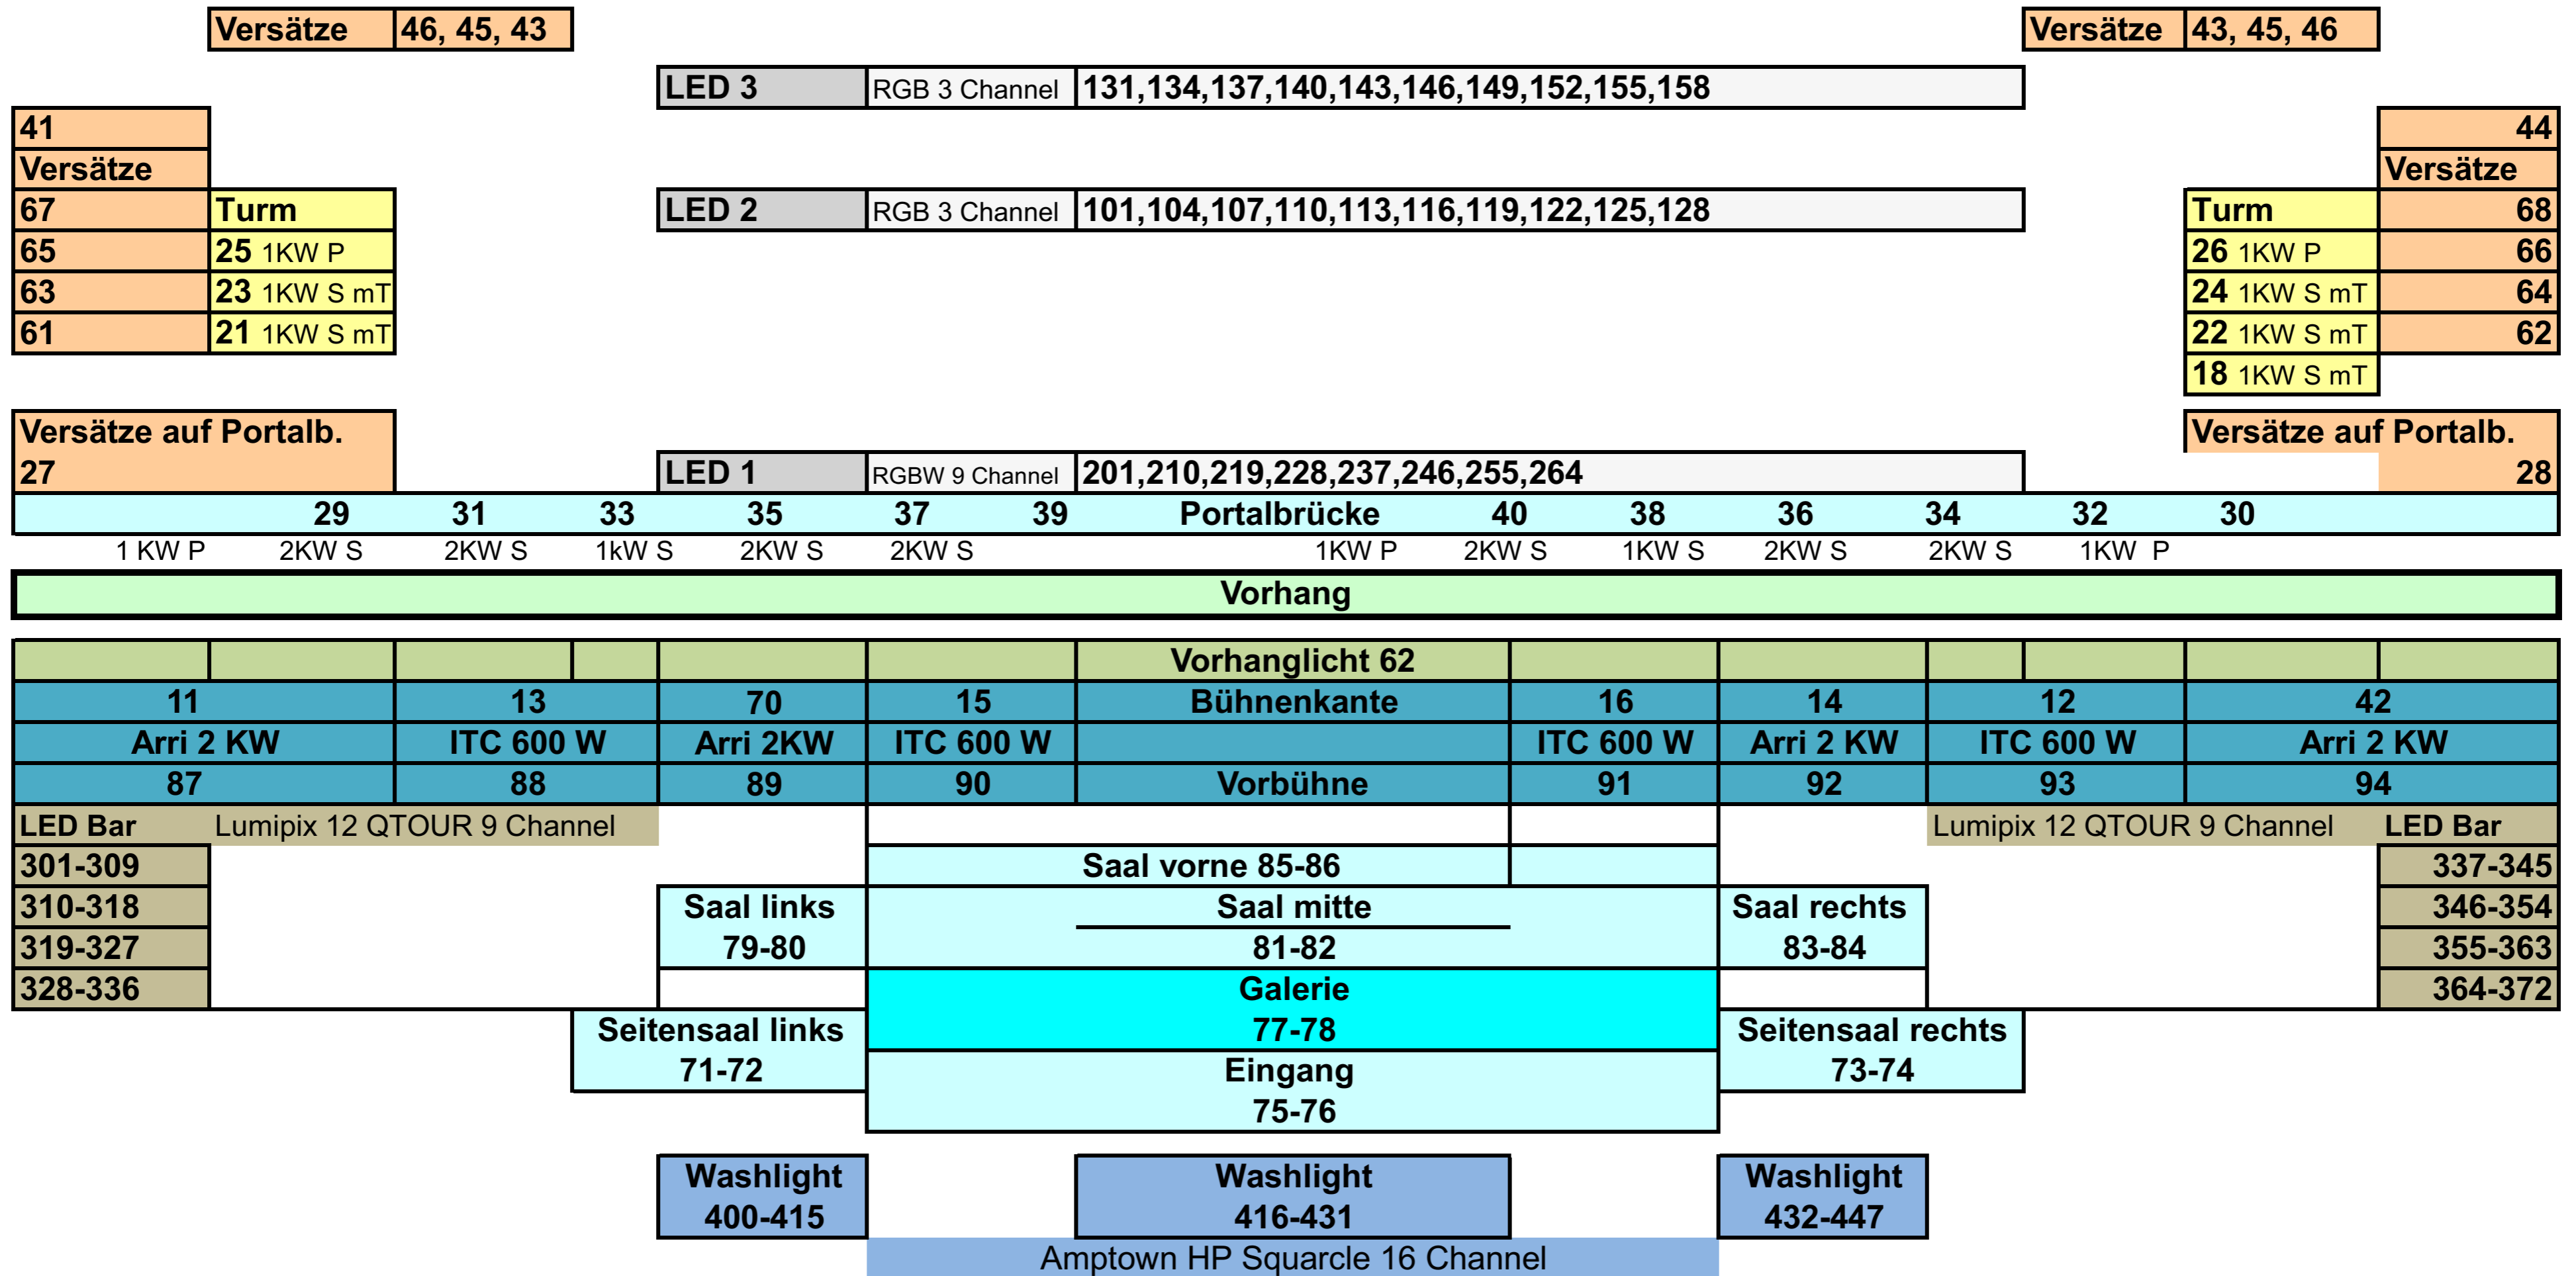

### Legende

- P: Profilscheinwerfer  
 S m T: Stufenlinsenscheinwerfer mit Torblende  
 S: Stufenlinsenscheinwerfer

## Saallicht

Fixture-Id	Bezeichnung	Fixture Type	DMX-Kanal
071	Seitensaal links		<b>71-72</b>
072	Seitensaal rechts		<b>73-74</b>
073	Saal Eingang		<b>75-76</b>
074	Saal Galerie		<b>77-78</b>
075	Saal links		<b>79-80</b>
076	Saal mitte		<b>81-82</b>
077	Saal rechts		<b>83-84</b>
078	Saal vorne		<b>85-86</b>
087	Vorbühne von links nach rechts	Eclipse 1 Channel	<b>87-94</b>

## Bühnenkante (Stange) von links nach rechts

Fixture-Id	Bezeichnung	Fixture Type	DMX-Kanal
011	Arri 2 KW	Arri ST213 2 KW	<b>11</b>
013	Profiler 600 W	ITC 600 Watt Profiler	<b>13</b>
070	Arri 2 KW	Arri ST213 2 KW	<b>70</b>
015	Profiler 600 W	ITC 600 Watt Profiler	<b>15</b>
016	Profiler 600 W	ITC 600 Watt Profiler	<b>16</b>
014	Arri 2 KW	Arri ST213 2 KW	<b>14</b>
012	Profiler 600 W	ITC 600 Watt Profiler	<b>12</b>
042	Arri 2 KW	Arri ST213 2 KW	<b>42</b>

## Seitenwand von der Bühne Richtung Saal

Fixture-Id	Bezeichnung	Fixture Type	DMX-Kanal
151	LED-Bar links	Lumipix 12 QTOUR 9 Channel	<b>301-309</b>
152	LED-Bar links	Lumipix 12 QTOUR 9 Channel	<b>310-318</b>
153	LED-Bar links	Lumipix 12 QTOUR 9 Channel	<b>319-327</b>
154	LED-Bar links	Lumipix 12 QTOUR 9 Channel	<b>328-336</b>
155	LED-Bar rechts	Lumipix 12 QTOUR 9 Channel	<b>337-345</b>
156	LED-Bar rechts	Lumipix 12 QTOUR 9 Channel	<b>346-354</b>
157	LED-Bar rechts	Lumipix 12 QTOUR 9 Channel	<b>355-363</b>
158	LED-Bar rechts	Lumipix 12 QTOUR 9 Channel	<b>364-372</b>