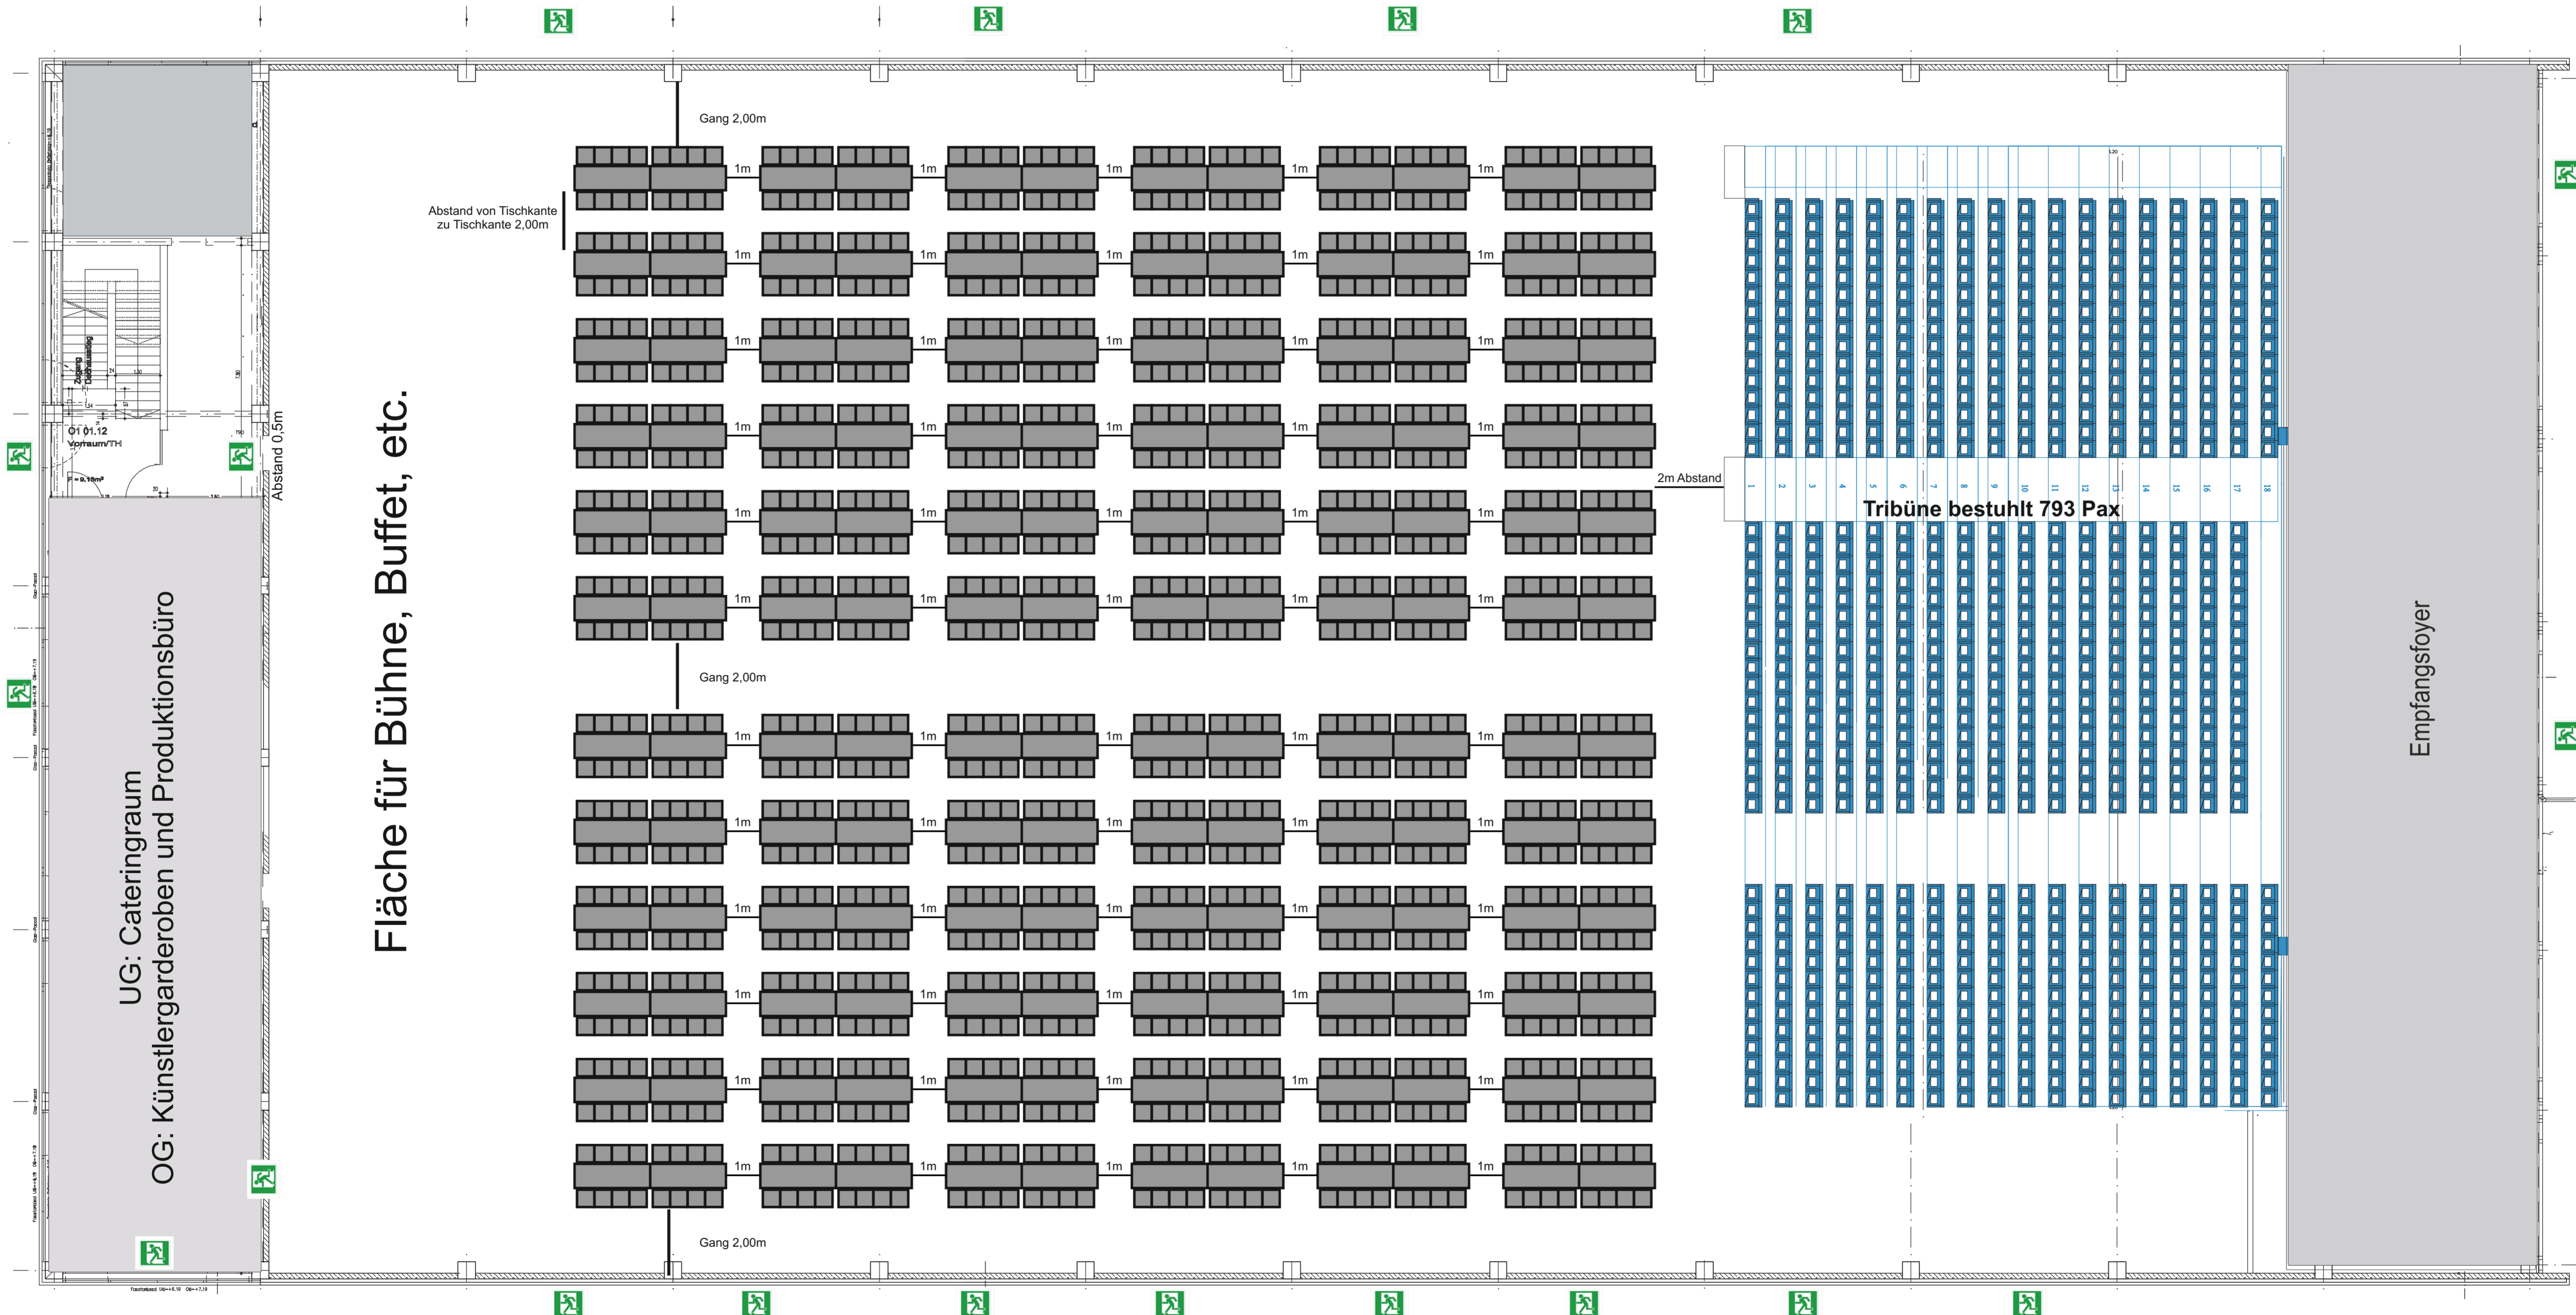

# Halle 2 - Bankettbestuhlung - Max. 1152 Plätze

**Variante 1: 8 Personen pro Tisch**

**Block**      **Personen**  
144 Tische a 8 Personen      1152

**Gesamt**      **1152**

**Variante 2: 6 Personen pro Tisch**

**Block**      **Personen**  
144 Tische a 6 Personen      864

**Gesamt**      **864**

Fläche für Bühne, Buffet, etc.